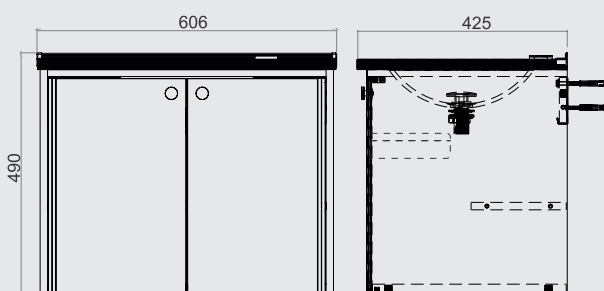

**Gabinete Cris Fênix
MARMO 600mm
COD. 1015**