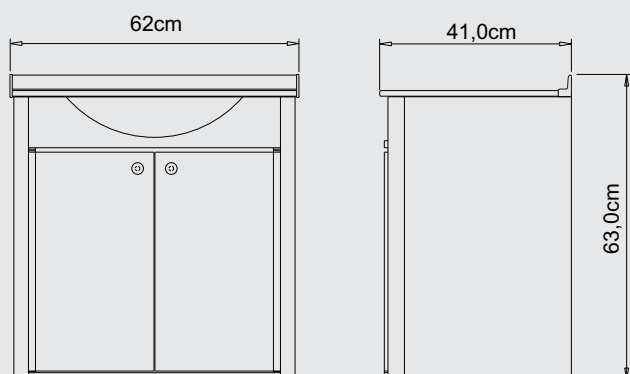

Gaveta Interna

Fácil Instalação com suporte INOX

ESPELHO E TORNEIRA NÃO INCLUSOS

Cris jade

Lavabo Cris Jade Silver
50x45x20,7cm | COD. 955

Informações:

- Tampo de vidro lapidado incolor
- Cuba de apoio moldada
- Perfil de alumínio com pintura eletrostática SILVER
- Estrutura tubular
- Porta toalha com pintura eletrostática
- Válvula cromada exclusiva
- Capa de sifão em alumínio com design moderno
- Fácil Instalação