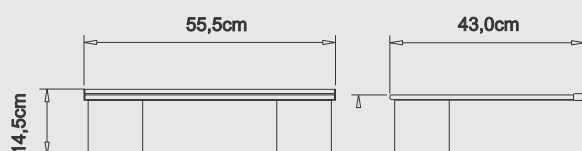

Informações:

Tampo de vidro lapidado moldado e jateado CRISTAL BRONZE

Mdf Ultra com maior resistência à umidade AMENDOEIRA

Válvula cromada exclusiva

Perfil de alumínio com pintura eletrostática

Fácil instalação com suporte Inox

ESPELHO E TORNEIRA NÃO INCLUSOS