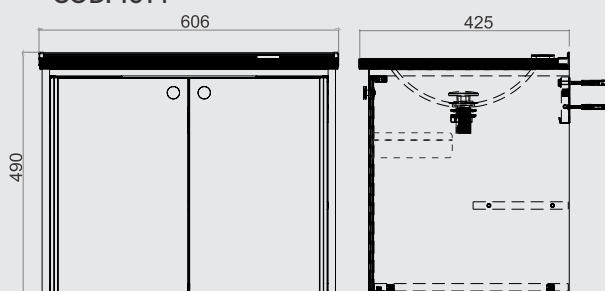

Gabinete Cris Fênix
LE BLANC 420mm
COD. 1011

Le Blanc

Informações:

- Tampo em porcelanato polido LE BLANC
- Perfil de alumínio com pintura eletrostática SILVER
- MDF Ultra com maior resistência à umidade (Branco TX 15mm)
- Portas de vidro na cor capuccino com película protetora
- Cuba em vidro moldado na cor capuccino
- Puxador metálico com pintura eletrostática
- Válvula cromada exclusiva
- Prateleira interna
- Perfil de dobradiça em alumínio com pintura eletrostática
- Gaveta interna (Disponível apenas no modelo de 600mm)
- Fácil instalação com suporte em INOX
- ESPELHO E TORNEIRA NÃO INCLUSOS**