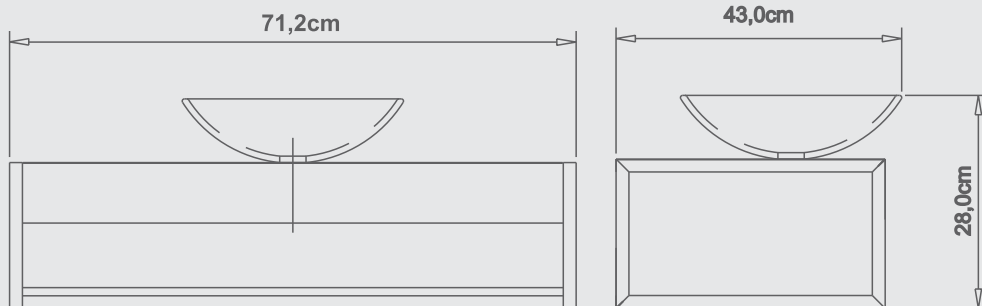

Lavabo Esparta

Lavabo Esparta

712mm

COD. 1922

Tampo em porcelanato polido NERO

Cuba de apoio em vidro moldado FUMÊ

Perfil de alumínio com pintura eletrostática BLACK

Válvula cromada exclusiva

Porta toalha em alumínio com pintura eletrostática

Fácil instalação

ESELHO E TORNEIRA NÃO INCLUSOS