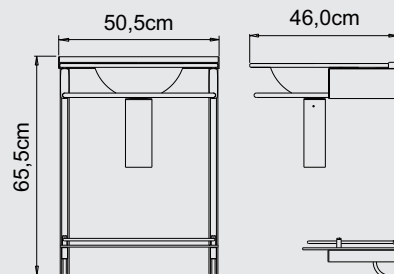

Lavabo alumi

Lavabo Alumi Silver

Incolor: 58,5x38,5x40cm | COD. 944

Incolor: 76x38,5x40cm | COD. 946

Informações:

Tampo de vidro lapidado incolor com cuba moldada

Perfil de alumínio com pintura eletrostática SILVER

Prateleira inferior de vidro lapidado

Válvula cromada exclusiva

Porta toalha com pintura eletrostática

Capa de sifão em alumínio com design moderno

Fácil instalação

ESPELHO E TORNEIRA NÃO INCLUSOS

Cris mold

Lavabo Cris Mold Silver

CHAMPAGNE | PRETO 50,5X46X65,5CM | COD. 1995

SILVER | PRETO 50,5X46X65,5CM | COD. 1973

SILVER | INCOLOR 50,5X46X65,5CM | COD. 1994

Informações:

Tampo de vidro lapidado com cuba moldada

Perfil de alumínio com pintura eletrostática SILVER / CHAMPAGNE

Porta toalha com pintura eletrostática

Prateleira de vidro lapidado

Válvula cromada exclusiva

Capa de sifão em alumínio com

Design moderno

Fácil instalação