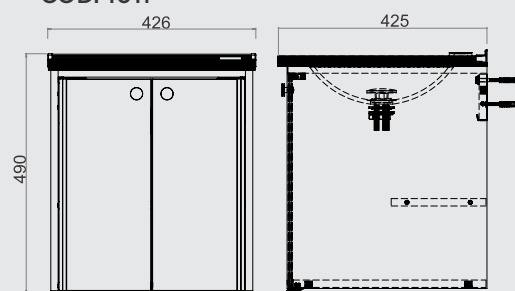

Gabinete Cris Fênix
LE BLANC 420mm
COD. 1011

Le Blanc

Informações:

- Tampo em porcelanato polido LE BLANC
- Perfil de alumínio com pintura eletrostática SILVER
- MDF Ultra com maior resistência à umidade (Branco TX 15mm)
- Portas de vidro na cor capuccino com película protetora
- Cuba em vidro moldado na cor capuccino
- Puxador metálico com pintura eletrostática
- Válvula cromada exclusiva
- Prateleira interna
- Perfil de dobradiça em alumínio com pintura eletrostática
- Gaveta interna (Disponível apenas no modelo de 600mm)
- Fácil instalação com suporte em INOX
- ESPELHO E TORNEIRA NÃO INCLUSOS**