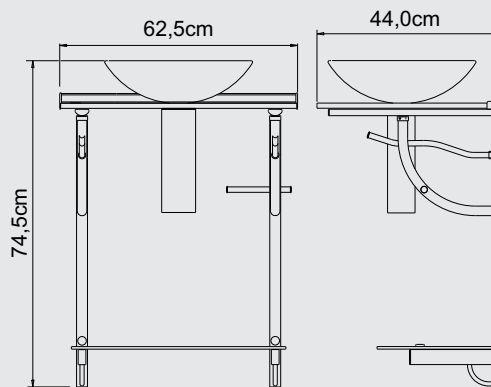

Informações:

- Tampo de vidro lapidado incolor
- Cuba moldada de apoio
- Perfil de alumínio com pintura eletrostática SILVER
- Estrutura tubular
- Válvula cromada exclusiva
- Prateleira de vidro lapidado
- Suporte para papel higiênico
- Capa de sifão em alumínio com design moderno
- Fácil Instalação

ESPELHO E TORNEIRA NÃO INCLUSOS