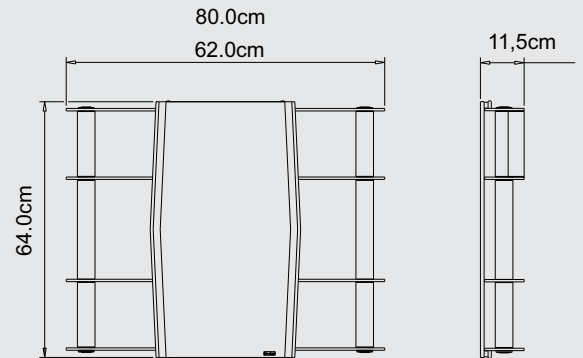

Linha Plus

Agora com novo acabamento!

Prateleiras de vidro

Perfil de alumínio com pintura eletrostática

Espelho com corredeira