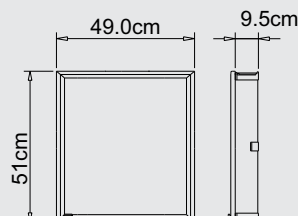

Armário Cris Blanc
Perfil de alumínio com pintura eletrostática
Prateleiras removíveis
Espelho interno
Porta escova de cabelo
49x51cm COD.1131