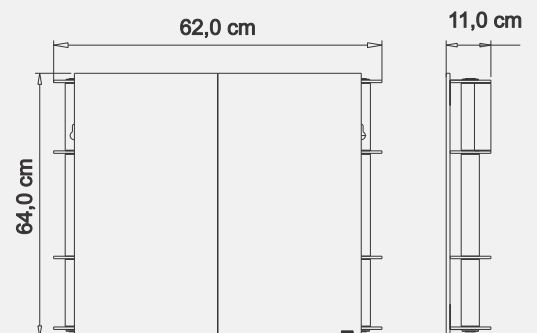

Armário CRIS SLIP II Silver

Perfil de alumínio com pintura eletrostática SILVER
Prateleiras de vidro lapidado
Porta de espelho com dobradiça metálica
62x64cm COD. 2307

puxador

Prateleiras de vidro

Perfil de Alumínio com pintura eletrostática