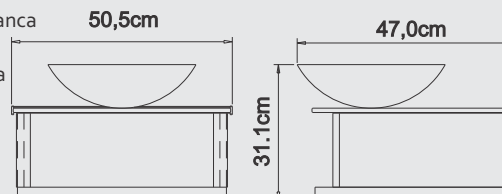

Informações:

- Tampo em vidro EXTRACLEAR lapidado com pintura branca
- Cuba de apoio moldada incolor
- MDF Ultra com maior resistência à umidade Amendoeira
- Perfil de alumínio com pintura eletrostática SILVER
- Válvula cromada exclusiva
- Fácil instalação com suporte INOX

ESPELHO E TORNEIRA NÃO INCLUSOS