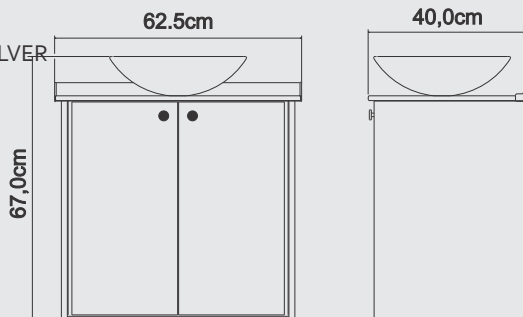

Puxador metálico com pintura eletrostática

Fácil Instalação com suporte INOX

Gaveta interna

ESPELHO E TORNEIRA NÃO INCLUSOS

Paris

Gabinete Paris

Cinza - 62,5X41x63cm | COD. 1903

Informações: