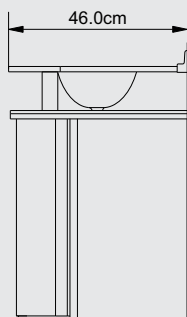

Cris standard

Gabinete Cris Standard Silver
62,5x46x62cm | COD. 1962

Informações:

Tampo de vidro lapidado incolor com
cuba moldada

MDF Ultra com maior resistência à umidade.
(Branco TX 15mm)

Portas de vidro curvo pontilhado com
película protetora

Gavetas internas

Prateleira Interna

Válvula cromada exclusiva

Perfil de alumínio com pintura
eletrostática SILVER

Fácil instalação com suporte INOX

ESPELHO E TORNEIRA NÃO INCLUSOS