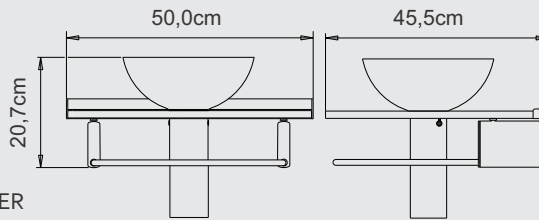

Cris jade

Lavabo Cris Jade Silver
50x45x20,7cm | COD. 955

Informações:

- Tampo de vidro lapidado incolor
- Cuba de apoio moldada
- Perfil de alumínio com pintura eletrostática SILVER
- Estrutura tubular
- Porta toalha com pintura eletrostática
- Válvula cromada exclusiva
- Capa de sifão em alumínio com design moderno
- Fácil Instalação

ESPELHO E TORNEIRA NÃO INCLUSOS