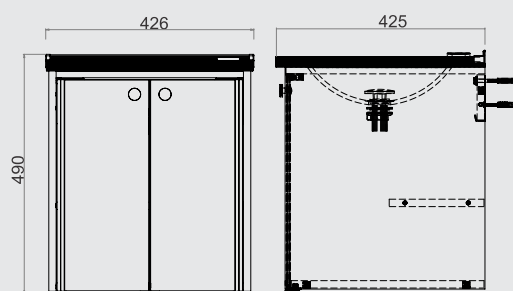

**Gabinete Cris Fênix
MARMO 420mm
COD. 1012**