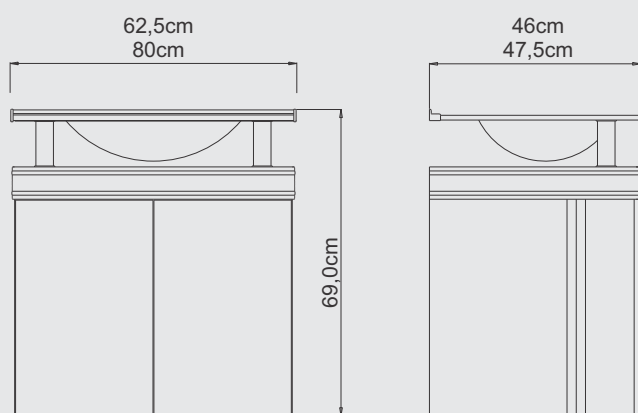

Cris master

Gabinete Cris Master Silver

62,5x46x69cm | COD. 1960

80x47,5x69cm | COD. 1961

Informações:

Tampo de vidro lapidado incolor com cuba moldada

MDF Ultra com maior resistência à umidade.

(Branco TX 15mm)

Portas de vidro curvo pontilhado com película protetora

Gavetas internas

Prateleira interna

Válvula cromada exclusiva

Perfil frontão de alumínio com pintura eletrostática SILVER

Fácil instalação com suporte INOX

ESPELHO E TORNEIRA NÃO INCLUSOS