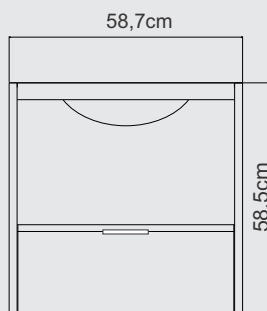

Capa de sifão em alumínio com design moderno

Puxador em alumínio com pintura eletrostática

Fácil instalação

ESPELHO E TORNEIRA NÃO INCLUSOS

Roma

Gabinete Roma

Incolor Jateado - 58,7x42,8x58,5cm | COD. 1947

Informações: