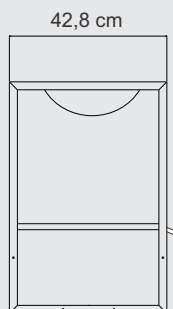

Informações:

Tampo de vidro lapidado moldado e jateado INCOLOR

Mdf Ultra com maior resistência à umidade AMENDOEIRA

Gaveta com corredeira telescópica

Válvula cromada exclusiva

Perfil de alumínio com pintura eletrostática SILVER

Capa de sifão em alumínio com design moderno

Puxador em alumínio com pintura eletrostática

Fácil instalação

ESPELHO E TORNEIRA NÃO INCLUSOS