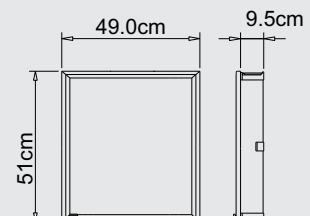

Linha Retrô

QUALIDADE
nos acabamentos!