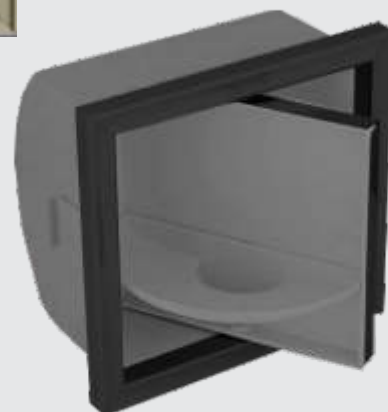

Porta papel de embutir black
17,5x12,5x16,5cm
COD. 704

Porta papel de embutir silver
17,5x12,5x16,5cm
COD. 705

Porta papel de embutir champagne
17,5x12,5x16,5cm
COD. 706

Saboneteira *de embutir*

Saboneteira de embutir preto
17,5x12,5x16,5cm
COD. 754

Saboneteira de embutir silver
17,5x12,5x16,5cm
COD. 755

Saboneteira de embutir champagne
17,5x12,5x16,5cm
COD. 756

Prateleira pratic
45x11,5x8,5cm | COD. 895

lixadeiras

*Perfil
Aluminio*

Acessórios *ainda mais* **funcionais**