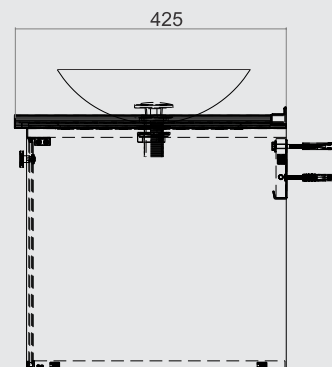

Informações:

1. Tampo em porcelanato polido LE BLANC
   - Perfil de alumínio com pintura eletrostática SILVER
   - MDF Ultra com maior resistência à umidade (Branco TX 15mm)
   - Portas de vidro pontilhado com película protetora
   - Cuba de apoio em vidro moldado fosco
   - Puxador metálico com pintura eletrostática
   - Válvula cromada exclusiva
   - Perfil de dobradiça em alumínio com pintura eletrostática
   - Fácil instalação com suporte em INOX
2. **ESPELHO E TORNEIRA NÃO INCLUSOS**

Gabinete Cris Fênix
COMPACT 420mm
COD. 1016