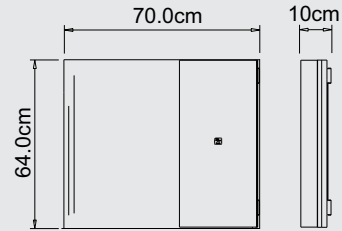

Linha Retrô

QUALIDADE
nos acabamentos!