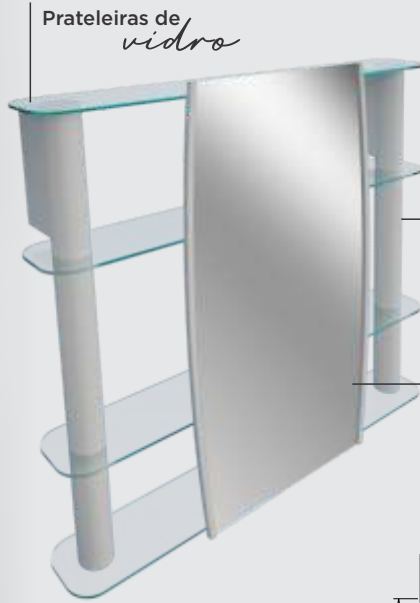

Coleção *vintage*

Espelho Cris Belle Silver
50x70cm COD. 1259

Espelho Cris Belle Silver
49x65cm COD. 245

Espelho Cris Floral Silver
46x65,5cm - COD. 266

Linha Plus

Agora com novo acabamento!

Prateleiras de vidro

Perfil de alumínio com pintura eletrostática

Espelho com corredeira

Armário CRIS SLIP I Silver

Perfil de alumínio com pintura eletrostática SILVER
Prateleiras de vidro lapidado
Espelho com corredeira
80x64cm COD.2309
62x64cm COD.1313