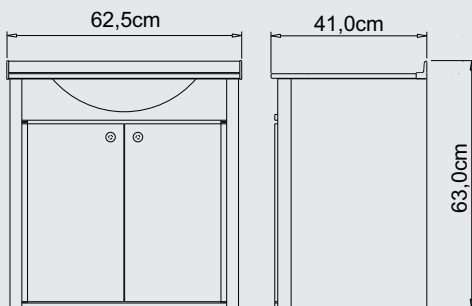

Perfil de alumínio com pintura eletrostática SILVER

Puxador metálico com pintura eletrostática

Gaveta interna

Fácil Instalação com suporte INOX

ESPELHO E TORNEIRA NÃO INCLUSOS

Chelles

Lavabo Chelles

Branco - 66x44,5x38,5cm | COD. 1950