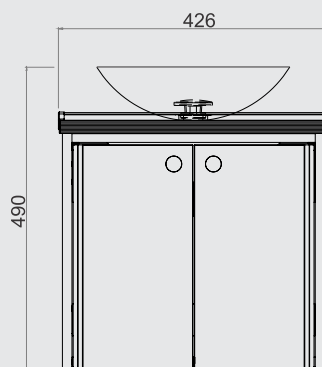

Informações:

1. Tampo em porcelanato polido LE BLANC
   - Perfil de alumínio com pintura eletrostática SILVER
   - MDF Ultra com maior resistência à umidade (Branco TX 15mm)
   - Portas de vidro pontilhado com película protetora
   - Cuba de apoio em vidro moldado fosco
   - Puxador metálico com pintura eletrostática
   - Válvula cromada exclusiva
   - Perfil de dobradiça em alumínio com pintura eletrostática
   - Fácil instalação com suporte em INOX
2. **ESPELHO E TORNEIRA NÃO INCLUSOS**

Gabinete Cris Fênix
COMPACT 420mm
COD. 1016