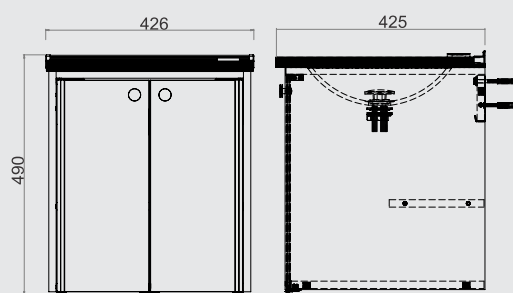

**Gabinete Cris Fênix
NERO 420mm
COD. 1010**