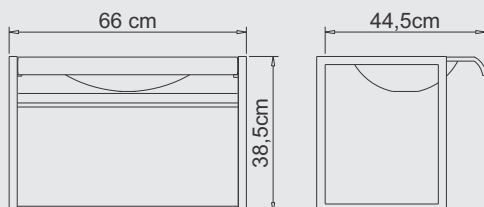

Informações:

Tampo de vidro EXTRACLEAR lapidado com pintura branca

Prateleira em vidro EXTRACLEAR lapidado com pintura branca

Válvula cromada exclusiva

Perfil de alumínio com pintura eletrostática SILVER

Capa de sifão em alumínio com design moderno

Fácil instalação

ESPELHO E TORNEIRA NÃO INCLUSOS