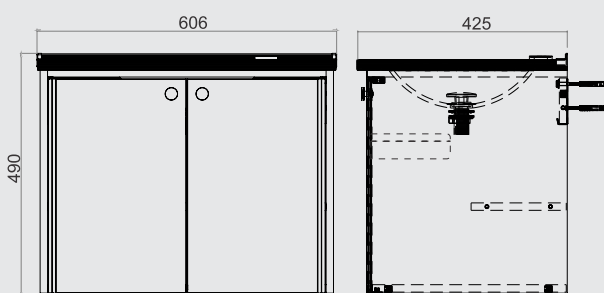

**Gabinete Cris Fênix
NERO 600mm
COD. 1013**