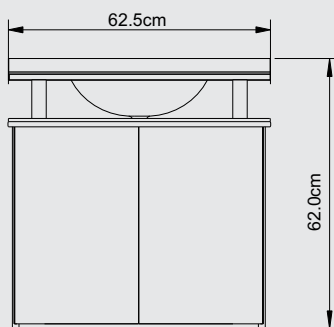

Cris standard

Gabinete Cris Standard Silver
62,5x46x62cm | COD. 1962

Informações:

Tampo de vidro lapidado incolor com
cuba moldada

MDF Ultra com maior resistência à umidade.
(Branco TX 15mm)

Portas de vidro curvo pontilhado com
película protetora

Gavetas internas

Prateleira Interna

Válvula cromada exclusiva

Perfil de alumínio com pintura
eletrostática SILVER

Fácil instalação com suporte INOX

ESPELHO E TORNEIRA NÃO INCLUSOS