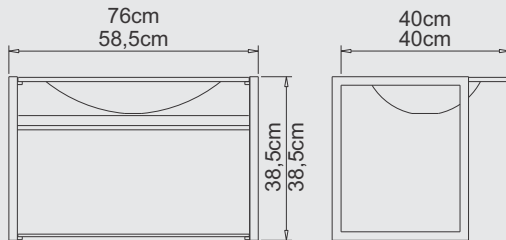

Lavabo alumi

Lavabo Alumi Silver

Incolor: 58,5x38,5x40cm | COD. 944

Incolor: 76x38,5x40cm | COD. 946

Informações:

Tampo de vidro lapidado incolor com cuba moldada

Perfil de alumínio com pintura eletrostática SILVER

Prateleira inferior de vidro lapidado

Válvula cromada exclusiva

Porta toalha com pintura eletrostática

Capa de sifão em alumínio com design moderno

Fácil instalação

ESPELHO E TORNEIRA NÃO INCLUSOS