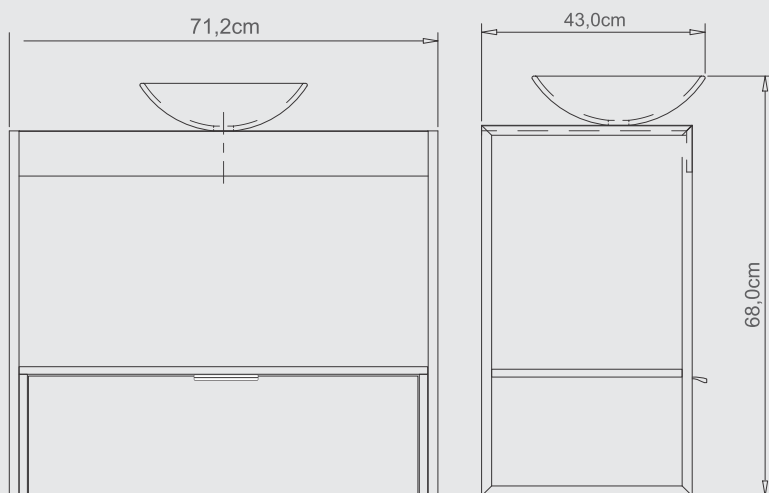

Informações:

Tampo em porcelanato polido NERO

Cuba em vidro moldado FUMÊ

Perfil de alumínio com pintura eletrostática BLACK

MDF Ultra com maior resistência à umidade AMENDOEIRA

Puxador em alumínio com pintura eletrostática

Válvula cromada exclusiva

Gaveta com corrediça telescópica

Fácil Instalação

ESPELHO E TORNEIRA NÃO INCLUSOS