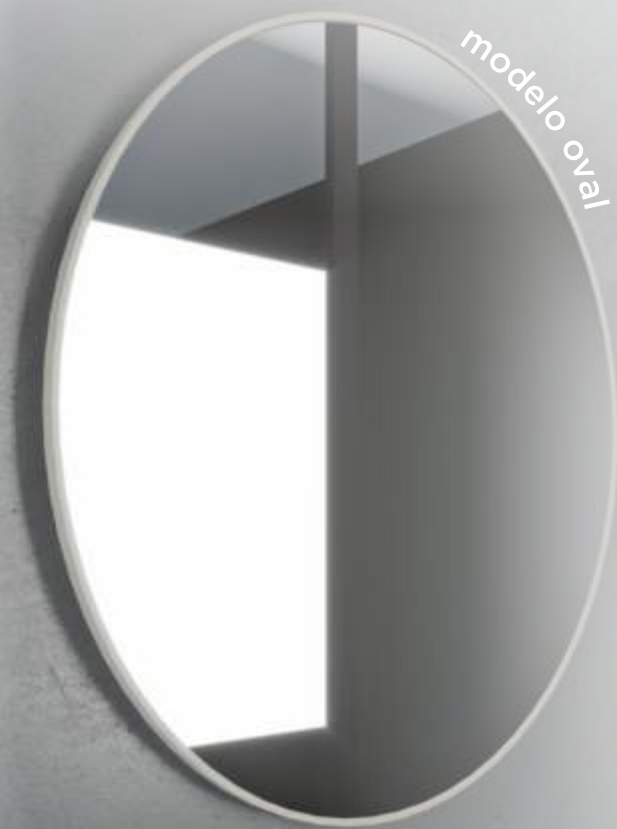

Fácil instalação

ESPELHO E TORNEIRA NÃO INCLUSOS

CRIS METAL

LANÇAMENTO

ESPELHOS & ARMÁRIOS

Espelho Cris Belle

Espelho Oval

CRIS BELLE | PERFIL SILVER
48,5x57,5cm | COD. 1504