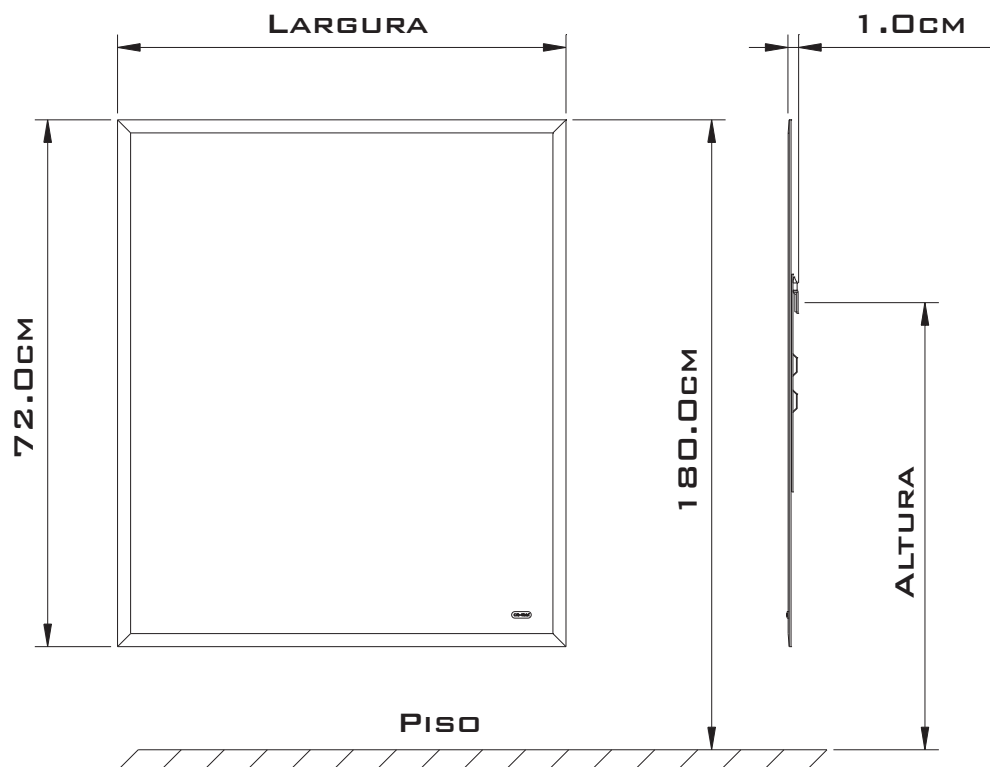

ESPELHO CRIS-BELLE

REF.247 - 60X72CM
REF.248 - 80X72CM
REF.251* - 50X72CM
REF.252* - 55X72CM
REF.253* - 65X72CM
REF.254* - 70X72CM
REF.255* - 75X72CM

CRIS-BELLE BISOTÊ

***SOB ENCOMENDA**

DESCRIÇÃO:

- ♦ ESPELHO LAPIDADO (BISOTÊ), COM ESPESSURA DE 4MM, FABRICADO PELO PROCESSO COPPER FREE GARANTINDO QUALIDADE E MAIOR DURABILIDADE ;
- ♦ CHAPA GALVANIZADA À FOGO FIXADA NA PARTE TRASEIRA DO ESPELHO COM FITA ADESIVA DE ALTA RESISTÊNCIA - DISTANCIADOR MOLDADO PARA PROTEÇÃO DO ESPELHO;
- ♦ FIXAÇÃO DO ESPELHO COM SUPORTE EM NYLON;
- ♦ OBS.: OS PRODUTOS REF. 247 E 248 PODEM SER MONTADOS NA POSIÇÃO VERTICAL OU HORIZONTAL;
- ♦ ACESSÓRIOS PARA INSTALAÇÃO: 02 BUCHAS 6 - 02 PARAFUSOS 3,9X32MM - 01 SUPORTE - 02 ARRUELAS 5X11X0,80MM.

TABELA DE MEDIDAS

REFERÊNCIAS

REFERÊNCIAS	LARGURA(CM)	ALTURA(CM)
247	60	V155/H152
248	80	V155/H143
251*	50	147.9
252*	55	146.7
253*	65	146.7
254*	70	146.7
255*	75	146.7

* SOB ENCOMENDA